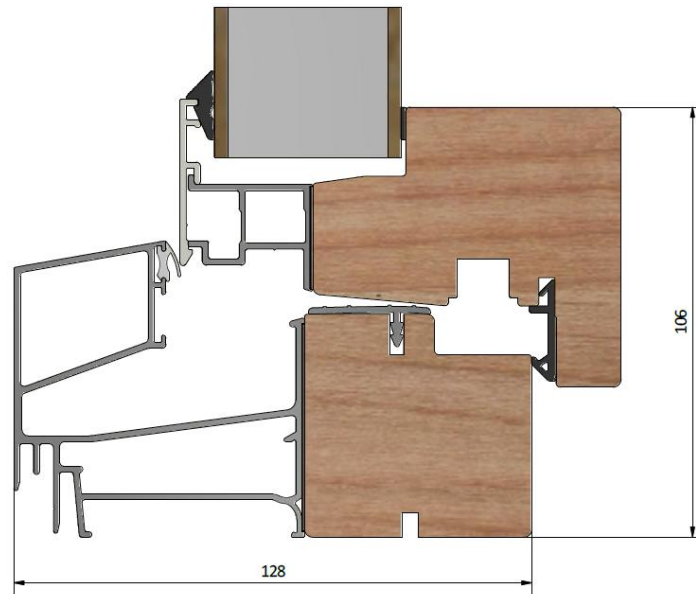

Royal LID1283

inåtgående fönsterdörr 3-glas

PRODUKTFAKTA

Med fyllning

Helglasad

Med post

Karmdjup (mm)	128
Ljudreduktion (dB)	35 - 39
U-värde (W/m ² K)	1,0 - 1,3
Ytbehandling / kulör	Valfri
Dräneringshål	Dolda eller synliga
Öppning	Inåt
Gångjärn	Bultgångjärn